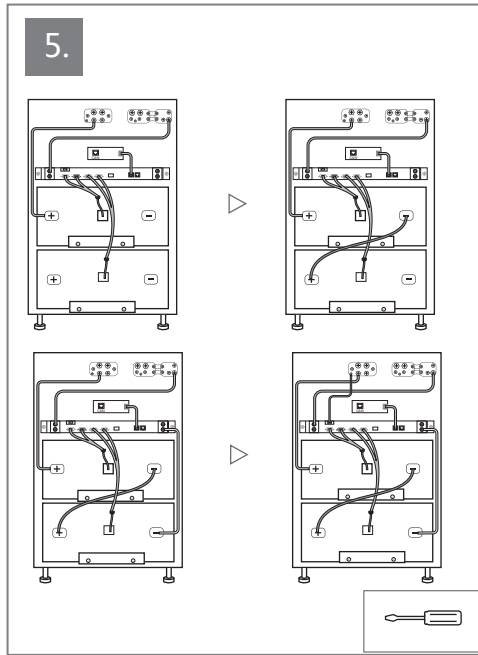

B-BOX 15.5KWh INSTALLATION SHORT INSTRUCTION

7.

ADDRESS

ADRR	DIP	ADRR	DIP	ADRR	DIP
		11	110100	22	011010
1	100000	12	001100	23	111010
2	010000	13	101100	24	000110
3	110000	14	011100	25	100110
4	001000	15	111100	26	010110
5	101000	16	000010	27	110110
6	011000	17	100010	28	001110
7	111000	18	010010	29	101110
8	000100	19	110010	30	011110
9	100100	20	001010	31	111110
10	010100	21	101010	32	000001

1 ADDRESS

2 ADDRESS

3 ADDRESS

The Last ADDRESS
For example 8