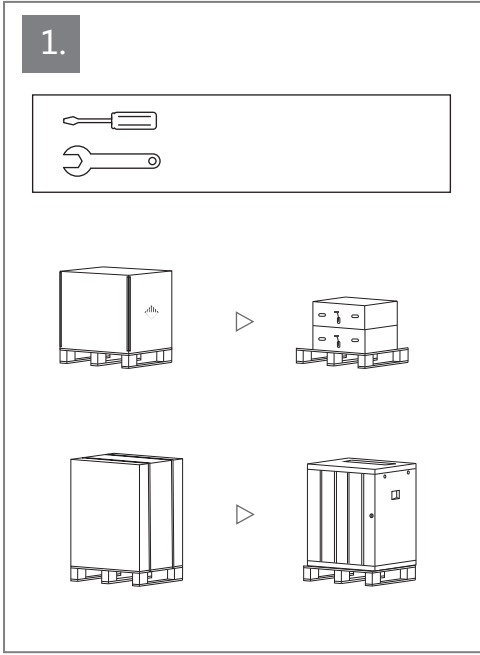

B-BOX 15.5KWh INSTALLATION SHORT INSTRUCTION

7.

ADDRESS

ADRR	DIP	ADRR	DIP	ADRR	DIP
		11	110100	22	011010
1	100000	12	001100	23	111010
2	010000	13	101100	24	000110
3	110000	14	011100	25	100110
4	001000	15	111100	26	010110
5	101000	16	000010	27	110110
6	011000	17	100010	28	001110
7	111000	18	010010	29	101110
8	000100	19	110010	30	011110
9	100100	20	001010	31	111110
10	010100	21	101010	32	000001

1 ADDRESS

2 ADDRESS

3 ADDRESS

The Last ADDRESS
For example 8