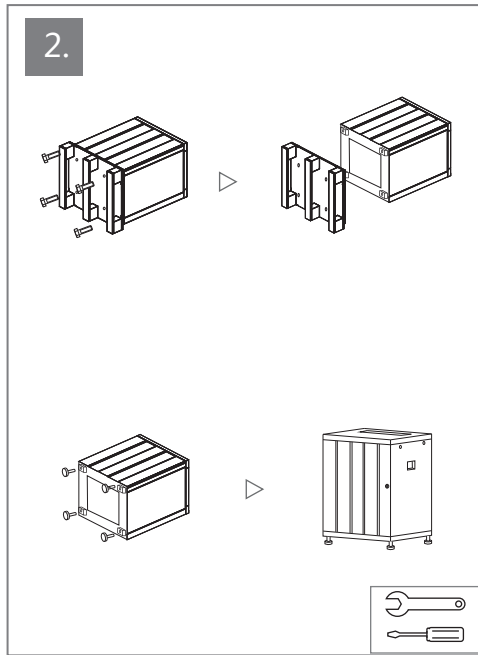

B-BOX 15.5KWh INSTALLATION SHORT INSTRUCTION

7.

ADDRESS

ADRR	DIP	ADRR	DIP	ADRR	DIP
		11	110100	22	011010
1	100000	12	001100	23	111010
2	010000	13	101100	24	000110
3	110000	14	011100	25	100110
4	001000	15	111100	26	010110
5	101000	16	000010	27	110110
6	011000	17	100010	28	001110
7	111000	18	010010	29	101110
8	000100	19	110010	30	011110
9	100100	20	001010	31	111110
10	010100	21	101010	32	000001

1 ADDRESS

2 ADDRESS

3 ADDRESS

The Last ADDRESS
For example 8