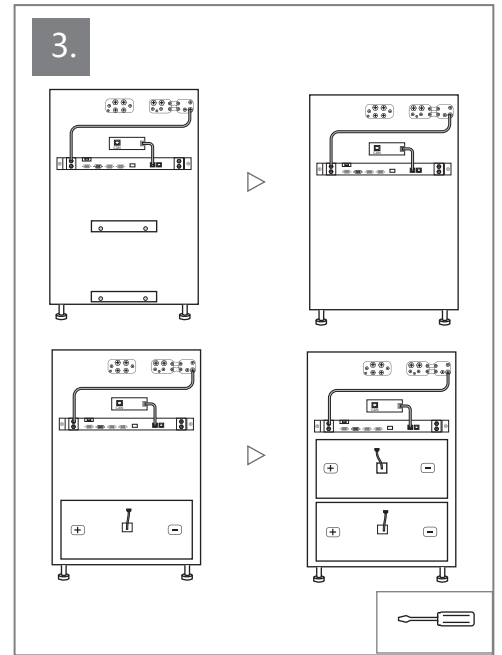

B-BOX 15.5KWh INSTALLATION SHORT INSTRUCTION

7.

ADDRESS

ADRR	DIP	ADRR	DIP	ADRR	DIP
		11	110100	22	011010
1	100000	12	001100	23	111010
2	010000	13	101100	24	000110
3	110000	14	011100	25	100110
4	001000	15	111100	26	010110
5	101000	16	000010	27	110110
6	011000	17	100010	28	001110
7	111000	18	010010	29	101110
8	000100	19	110010	30	011110
9	100100	20	001010	31	111110
10	010100	21	101010	32	000001

1 ADDRESS

2 ADDRESS

3 ADDRESS

The Last ADDRESS
For example 8