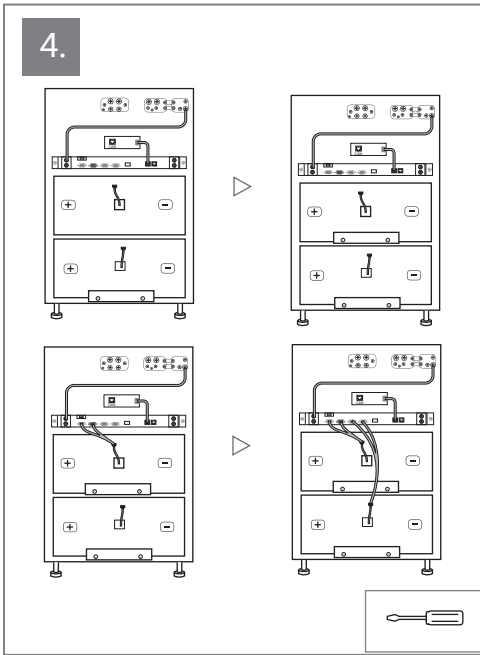

B-BOX 15.5KWh INSTALLATION SHORT INSTRUCTION

7.

ADDRESS

ADRR	DIP	ADRR	DIP	ADRR	DIP
		11	110100	22	011010
1	100000	12	001100	23	111010
2	010000	13	101100	24	000110
3	110000	14	011100	25	100110
4	001000	15	111100	26	010110
5	101000	16	000010	27	110110
6	011000	17	100010	28	001110
7	111000	18	010010	29	101110
8	000100	19	110010	30	011110
9	100100	20	001010	31	111110
10	010100	21	101010	32	000001

1 ADDRESS

2 ADDRESS

3 ADDRESS

The Last ADDRESS
For example 8